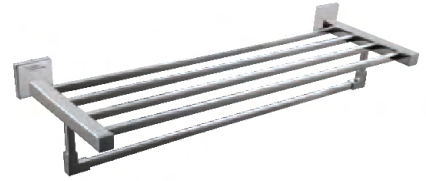

**GEOMETRIC COLLECTION**

**Cat. No.: F580012**  
**Towel Rod**  
₹1,100/-

**Cat. No.: F580003**  
**Towel Ring**  
₹850/-

**Cat. No.: F580008**  
**Towel Rack**  
₹3,500/-

**Cat. No.: F580004**  
**Soap Dish**  
₹875/-