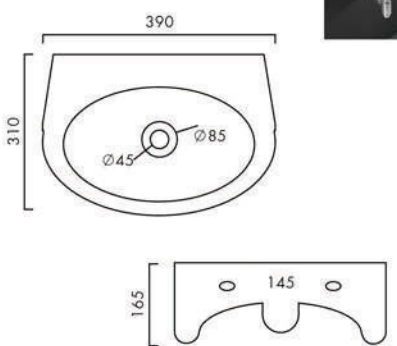

GOLDEN
Design No. 23012