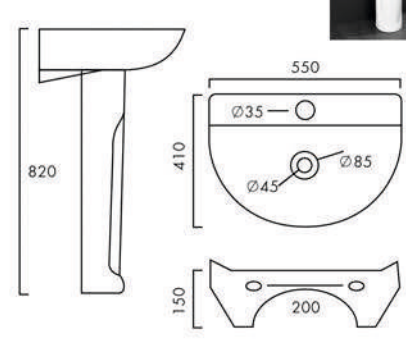

CAMPUS
Design No. 26010