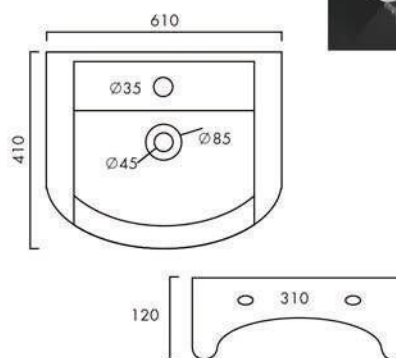

TULIP
Design No. 23013