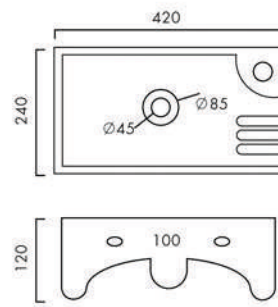

CANON
Design No. 23001

LIPI
Design No. 23002
Size : 16" x 16"

RUBY
Design No. 23003

MANGO
Design No. 23004

CUBA
Design No. 23005

ALFA
Design No. 23006

BRITANIC
Design No. 3009

KIWI
Design No. 23007

<p>24001 400 x 300 x 110mm</p>	<p>24008 450 x 360 x 130mm</p>	<p>24010 340 x 340 x 155mm</p>
<p>24011 460 x 300 x 130mm</p>	<p>24012 300 x 300 x 120mm</p>	<p>24013 360 x 260 x 130mm</p>
<p>24053 580 x 420 x 120mm</p>	<p>24054 420 x 420 x 160mm</p>	<p>24055 420 x 420 x 150mm</p>
<p>24056 590 x 360 x 120mm</p>	<p>24059 620 x 370 x 130mm</p>	<p>24060 580 x 430 x 130mm</p>