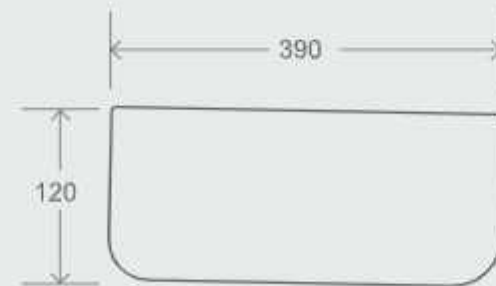

Model No: 136
MRP : 8000
Size: 605x 350 x 110mm

Model No: 137
MRP : 8000
Size: 605x 350 x 110mm

Model No: 138
MRP : 10600
Size: 605x 350 x 110mm

Model No: 139
MRP : 7600
Size: 540 x 390 x 120mm

Model No: 140
MRP : 7200
Size: 540 x 390 x 120mm