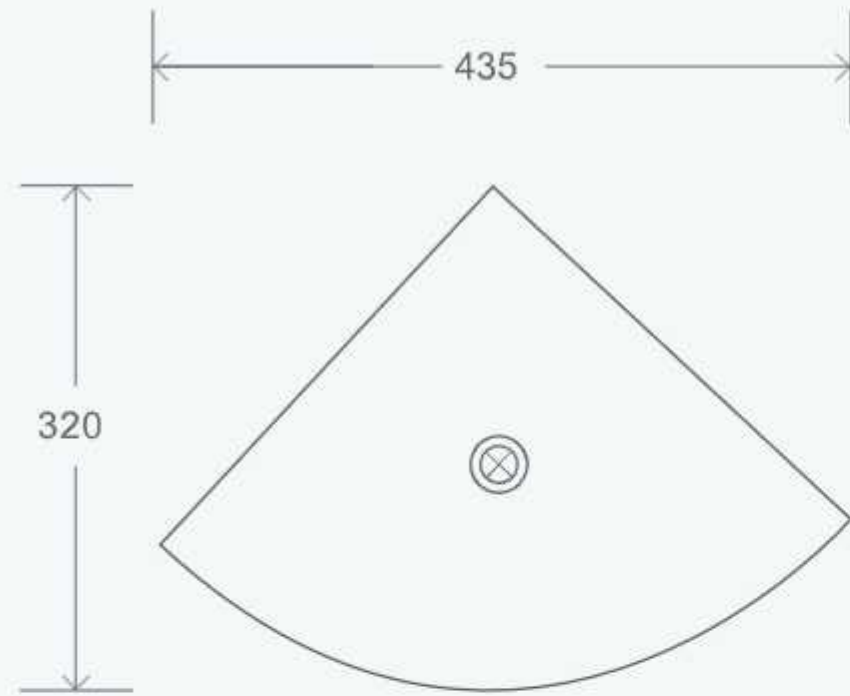

Model No: 136
MRP : 8000
Size: 605x 350 x 110mm

Model No: 137
MRP : 8000
Size: 605x 350 x 110mm

Model No: 138
MRP : 10600
Size: 605x 350 x 110mm

Model No: 139
MRP : 7600
Size: 540 x 390 x 120mm

Model No: 140
MRP : 7200
Size: 540 x 390 x 120mm

Model No: 141
MRP : 7400
Size: 540 x 390 x 120mm

Model No: 142
MRP : 5900
Size: 435 x 320 x 130mm

Model No: 143
MRP : 5900
Size: 435 x 320 x 130mm

Model No: 144
MRP : 5900
Size: 435 x 320 x 130mm

Model No: 146
MRP : 8100
Size: 570x 385 x 130mm