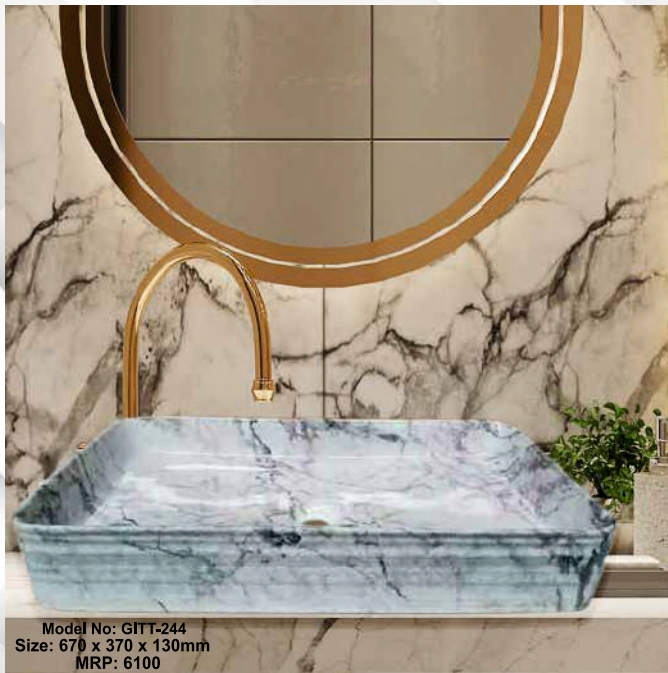

Model No: GITT-244
Size: 670 x 370 x 130mm
MRP: 6100