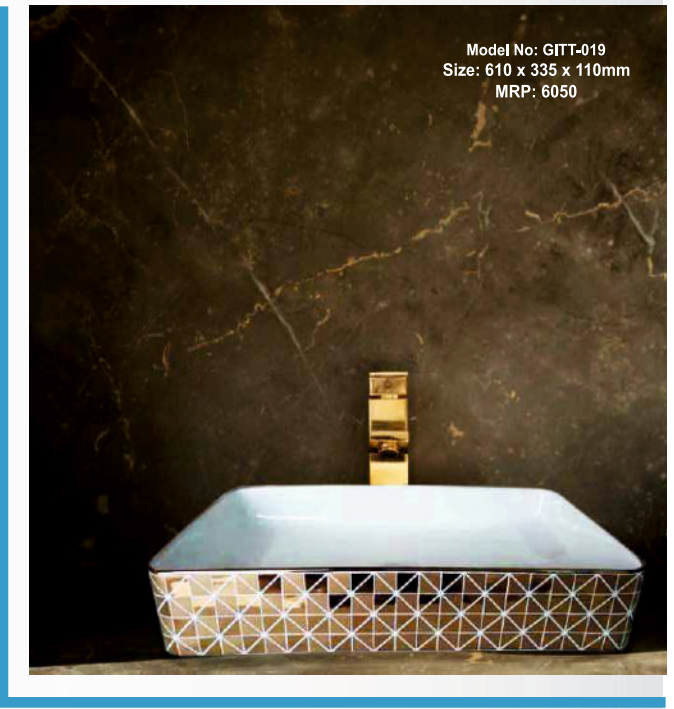

Model No: GITT-019
Size: 610 x 335 x 110mm
MRP: 6050